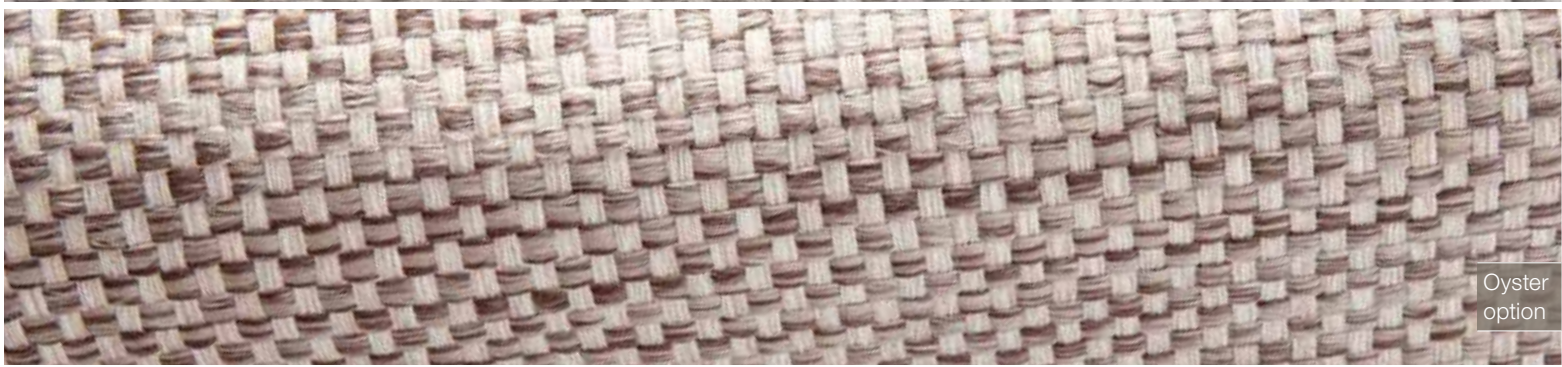

Glacier
option