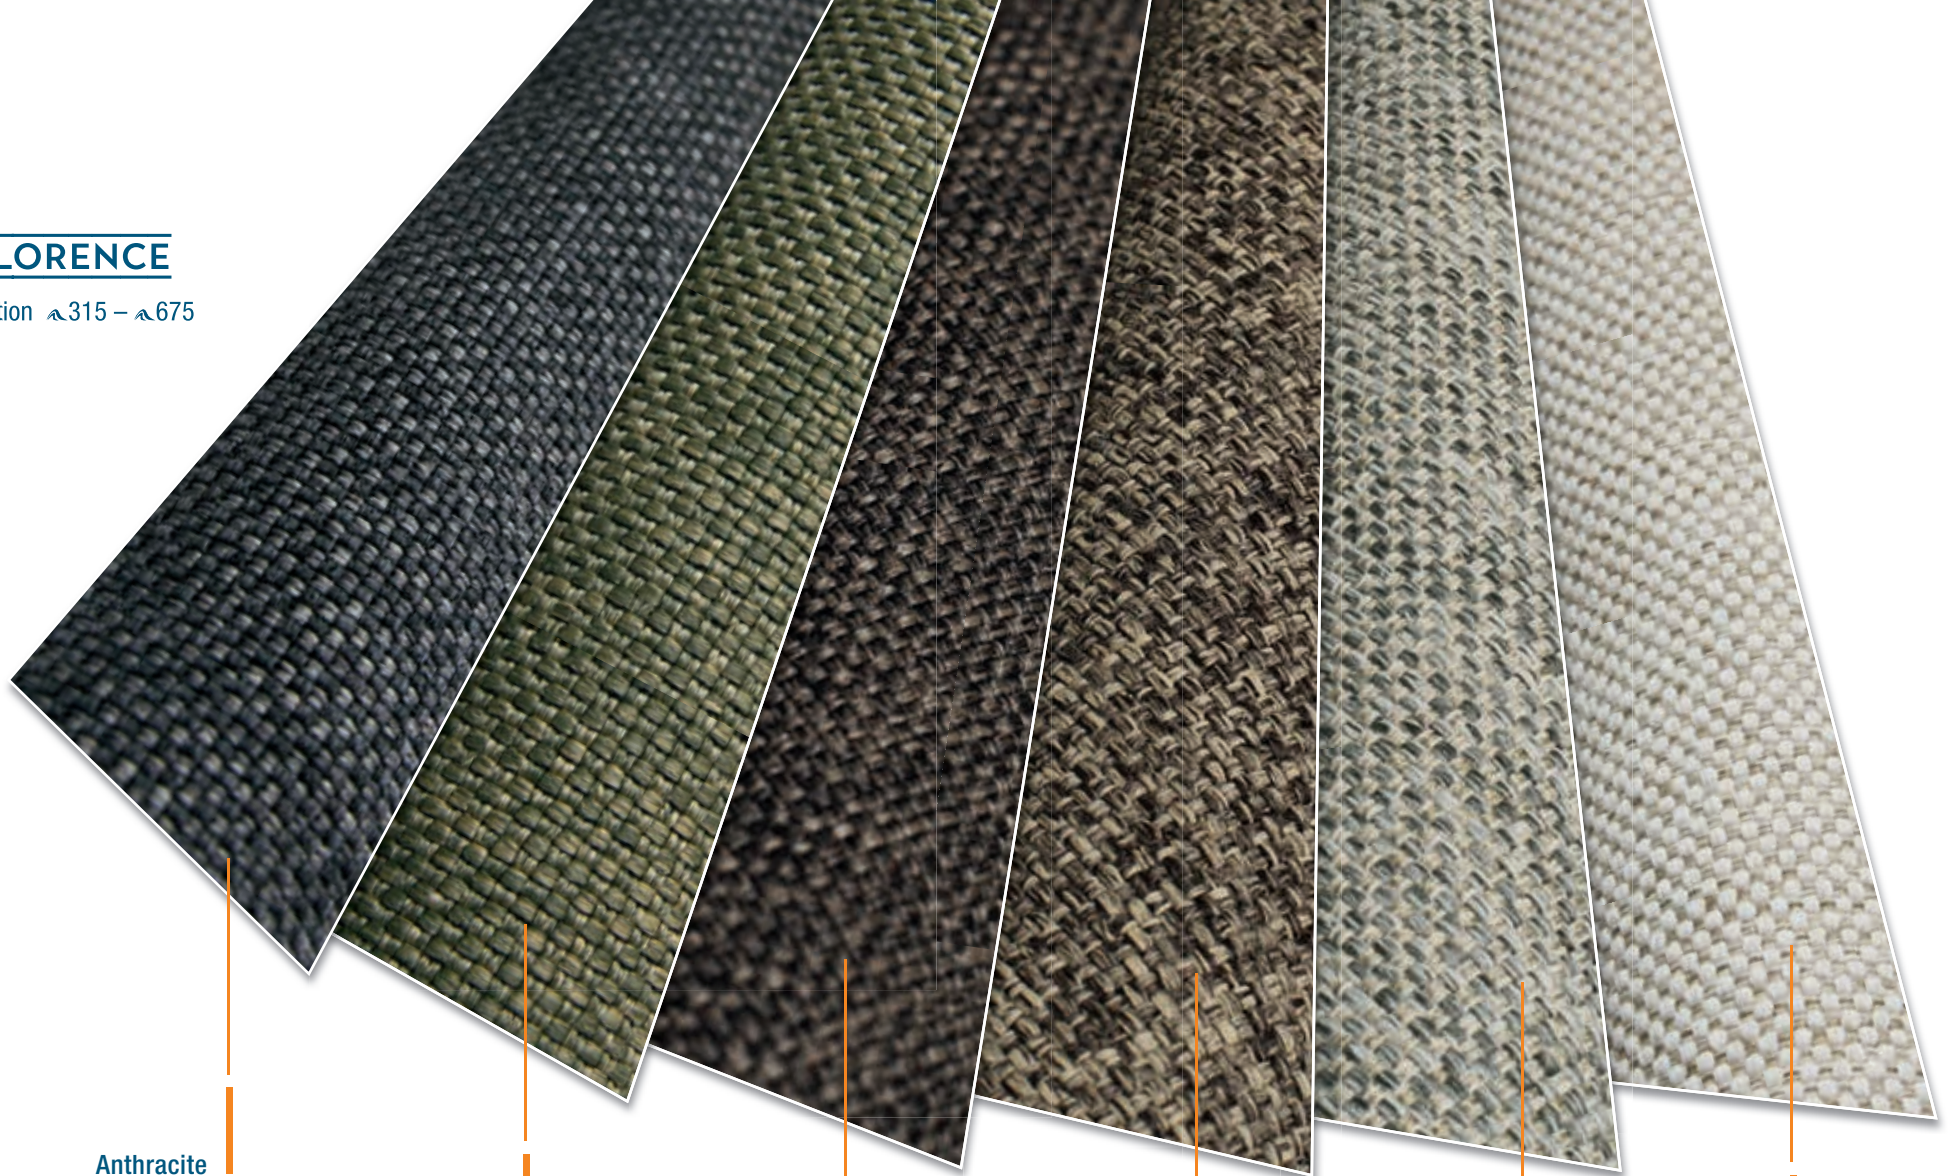

FLORENCE

Option 315 – 675

Anthracite

Green

Chocolate

Brown Melange

Beige Melange

Nature